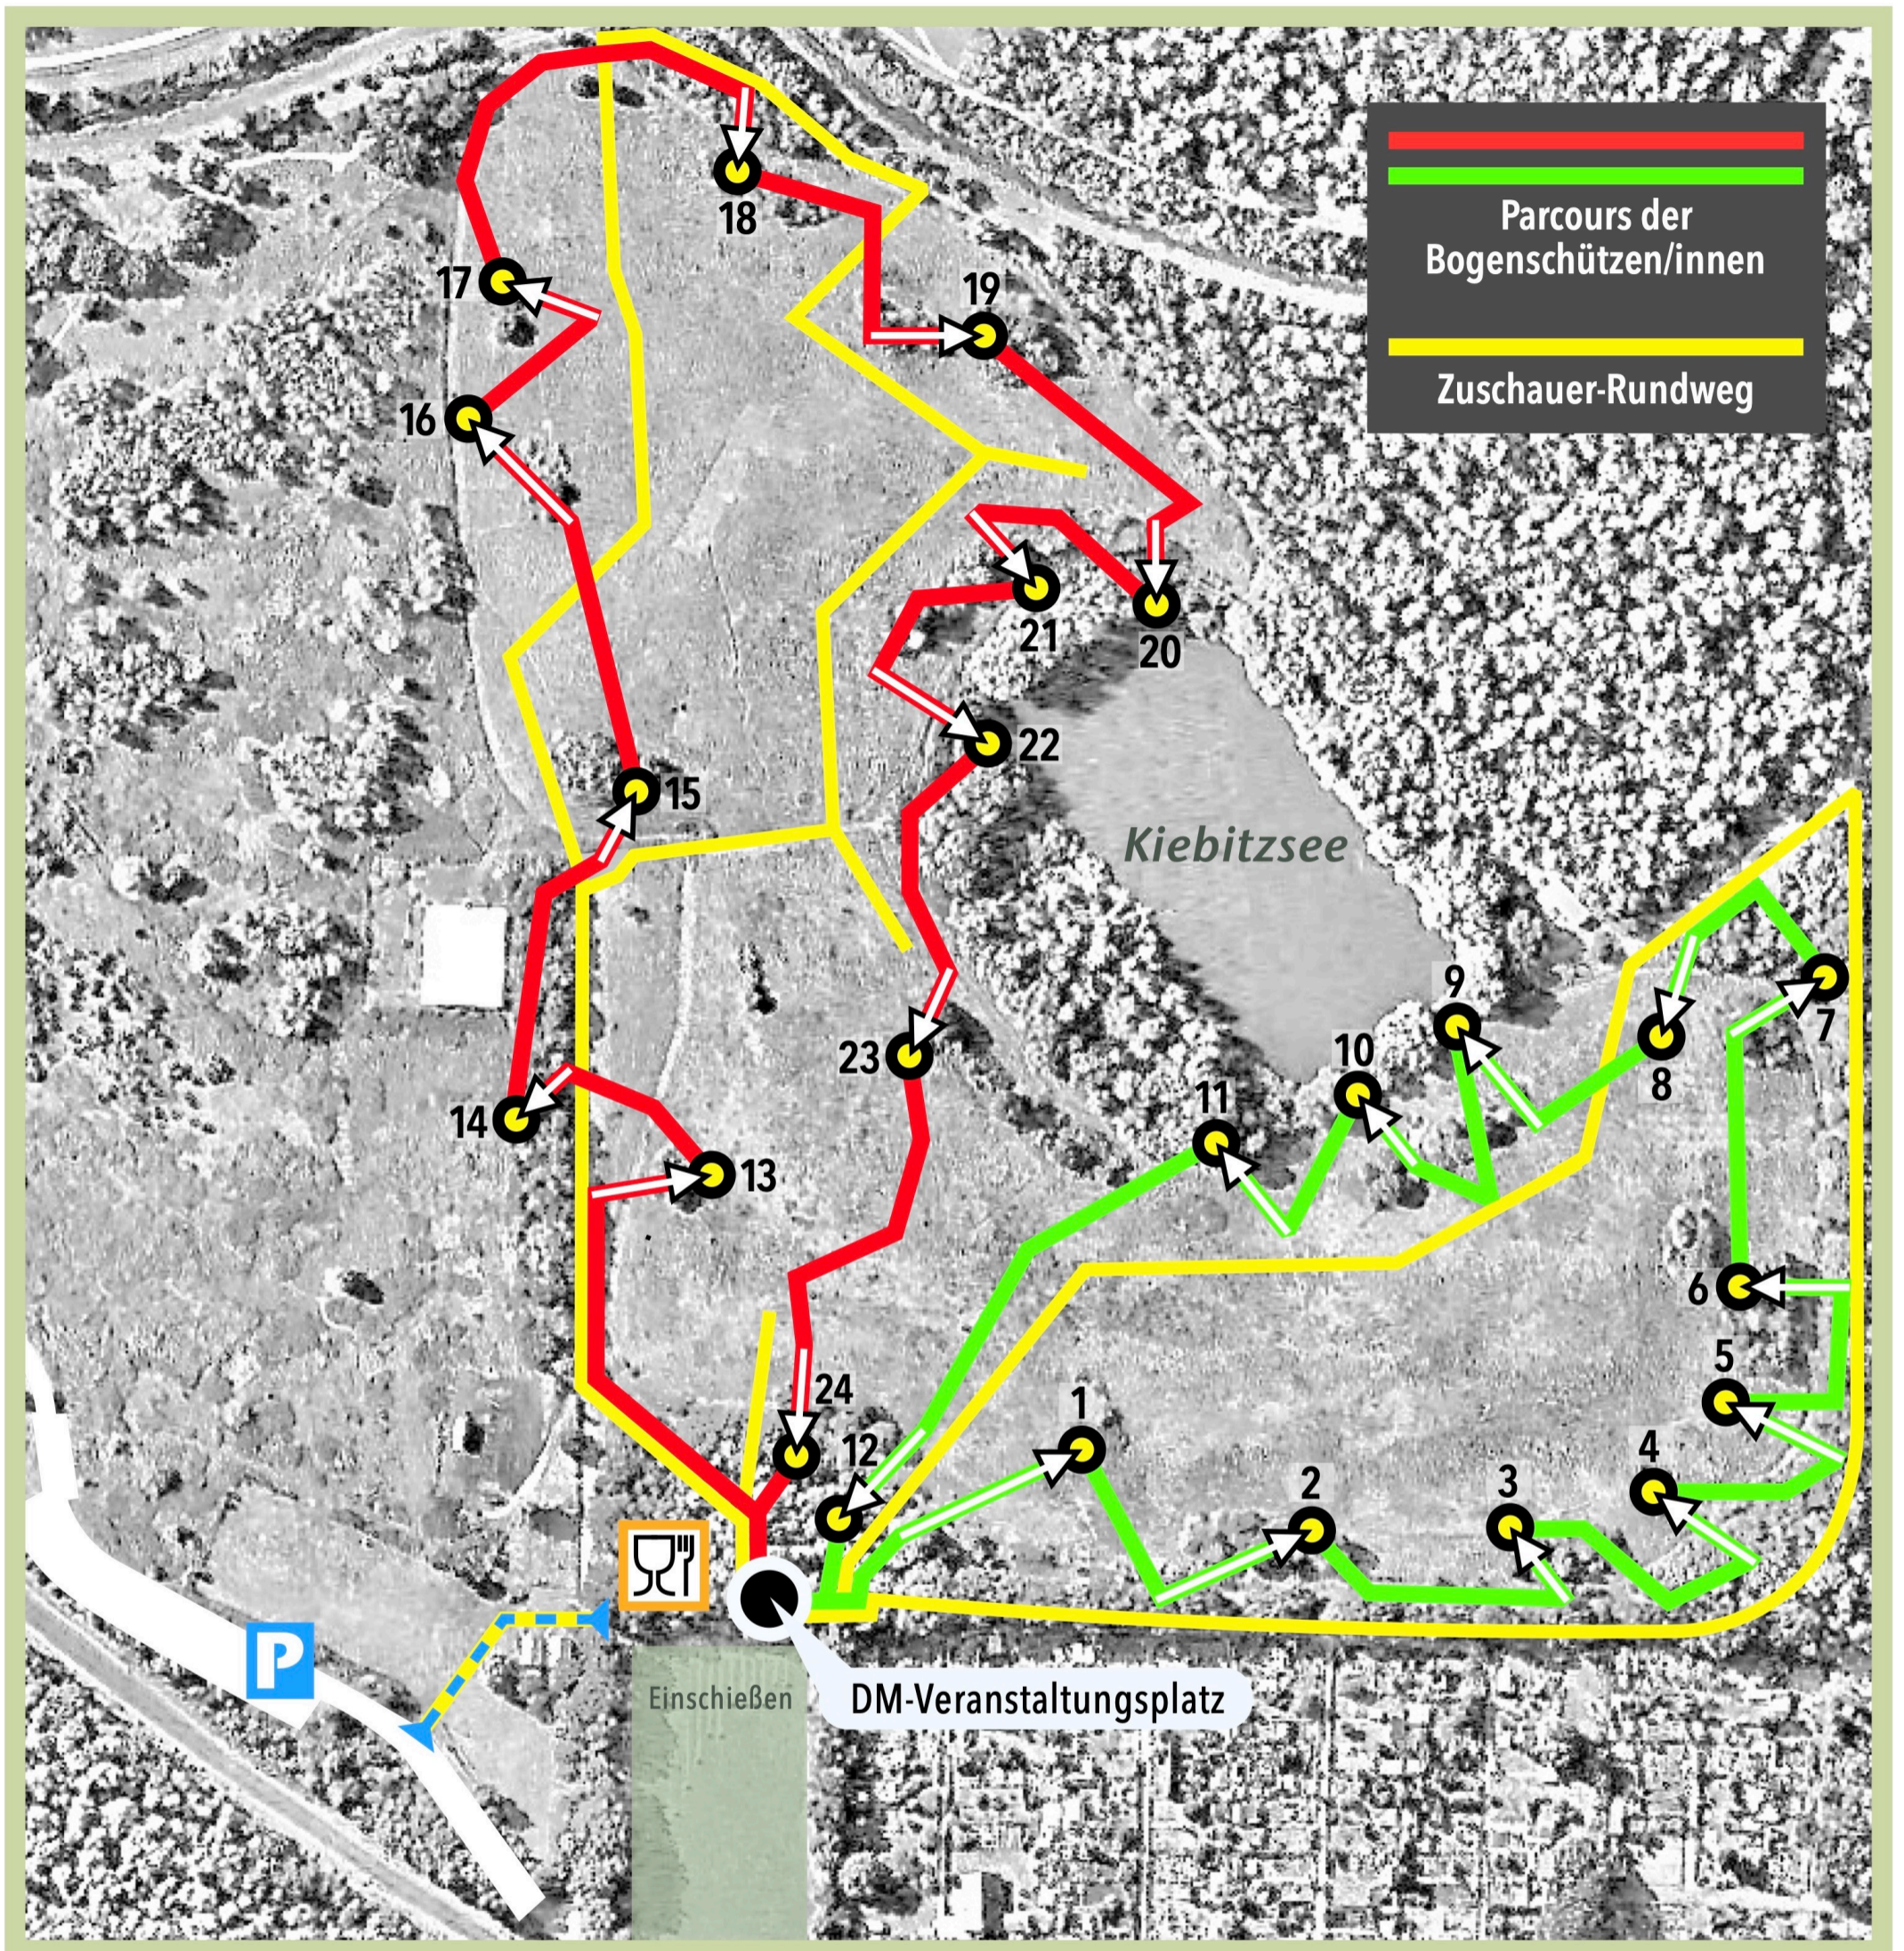

Deutsche Meisterschaft Feldbogen 2022

Besucher/innen und Zuschauer/innen
Für unsere Gäste ist ein
Zuschauer-Rundweg eingerichtet.
Bitte dem gelben Richtungsschild folgen.